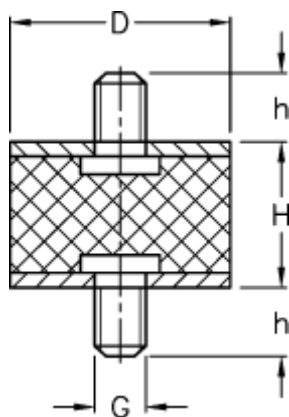

Varenummer: 51101297006210

Beskrivelse: KLEE Vibrationsdæmper type 1
60-45-1, M10x33/M10x33, NR - 57 shore

Mål

D = 60

G = M10

h = 33

H = 45